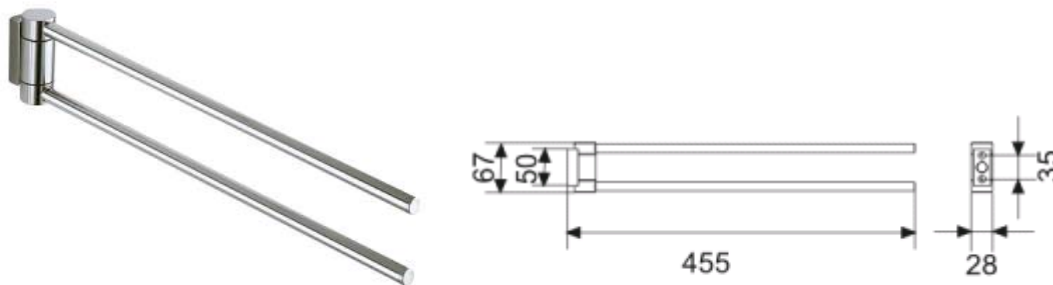

Handtuchhalter KEUCO-PLAN doppelt, Ausladung 438mm, verchromt Nr.14918010000