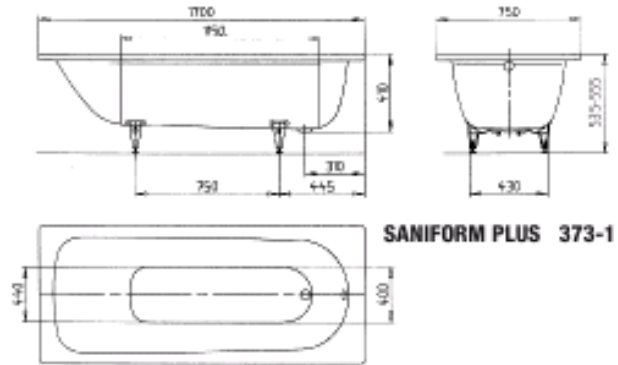

Badewannen- Anlagen:

Stahl-Einbauwanne KALDEWEI SANIFORM-PLUS Nr.373-1, 170x75cm, weiss mit Optima L Ab- und Überlaufgarnitur und Mepa Wannenfüßen