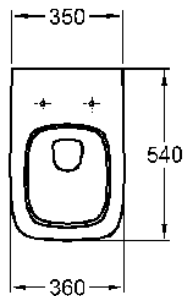

Tiefspül-Wand- WC KERAMAG Renova Nr. 1 Plan wandhängend, weiss
mit Renova Nr. 1 Plan WC Sitz weiss mit Edelstahlscharnier