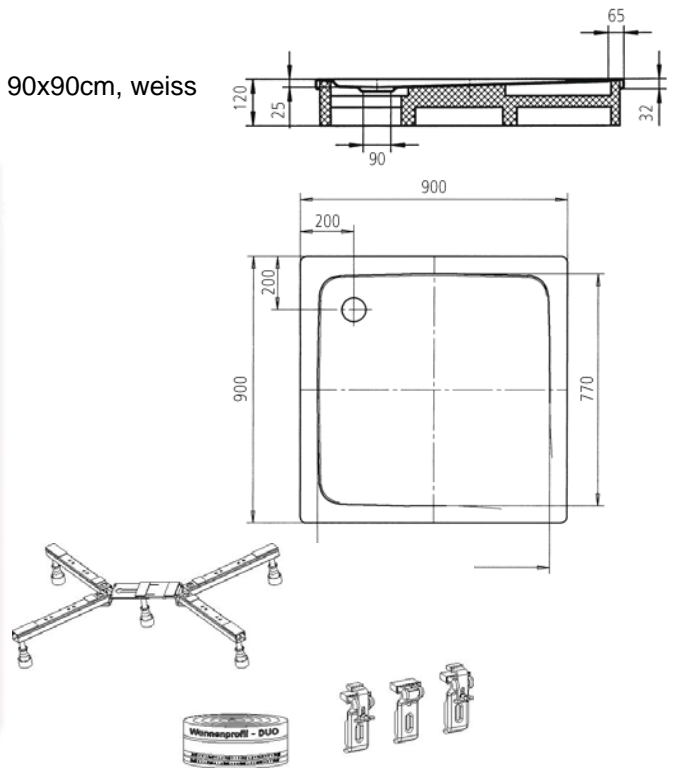

Brausewannen- Anlagen:

Stahl-Brausewanne KALDEWEI Superplan Nr.390 , 90x90cm, weiss mit Optima L Abgarnitur und Mepa Wannenfüssen.