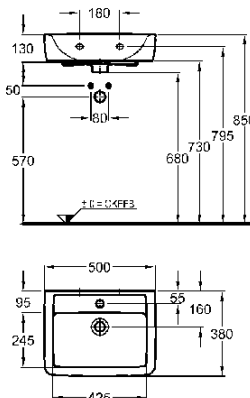

Renova Nr.1 Plan
Tiefspül-WC 4,5 / 6 l,
wandhängend
Mod.- Nr. 20 21 50
02.04.09/Th

Toilettenbuerstengarnitur KEUCO PLAN verchromt

Papierrollenhalter KEUCO PLAN, Rollenbreite 100/120mm, verchromt

WT- und Handwaschbecken-Anlagen:

Geberit DUOFIX BASIC Waschtischträger # 458.404.00.1, falls erforderlich

Waschtisch 600 x 480 mm , weiss; KERAMAG Renova Nr. 1 Plan Modell-Nr.: 222260 mit Standard-Röhrengeruchverschluss und Standard-Eckventilen

Renova Nr.1 Plan
Waschtisch 600
mit Hahnloch mit Überlauf
Mod.-Nr. 22 22 60
15.06.05/Re

Handwaschbecken 500 x 380 mm , weiss; KERAMAG Renova Nr. 1 Plan Modell-Nr.: 272150 mit Standard-Röhrengeruchverschluss und Standard-Eckventilen

Renova Nr.1 Plan
Handwaschbecken 500
mit Hahnloch mit Überlauf
Mod.-Nr. 27 21 50
15.06.05/Re

Waschtisch-Einhebelmischer FG ESSENCE mit Zugstangenablaufgarnitur, verchromt, # 33532000

Kristallglasspiegel 600x500 mm einschl. Befestigung mit Spiegelklammern und Ablegeplatte OPTIMA S, wahlweise 50x15 oder 60x16 cm, weiss, falls erforderlich