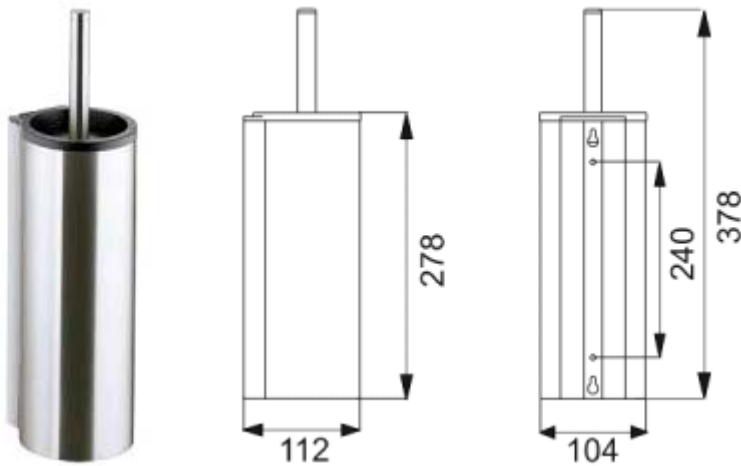

WC- Anlagen:

Geberit DUOFIX BASIC WC Montageelement mit UP Spülkasten UP 100 einsch.
2-Mengen Betätigungsplatte DELTA 21, weiss

Tiefspül-Wand- WC KERAMAG Renova Nr. 1 Plan wandhängend, weiss
mit Renova Nr. 1 Plan WC Sitz weiss mit Edelstahlscharnier

Renova Nr.1 Plan
Tiefspül-WC 4,5 / 6 l,
wandhängend
Mod.- Nr. 20 21 50
02.04.09/Th

Toilettenbuerstengarnitur KEUCO PLAN verchromt

Papierrollenhalter KEUCO PLAN, Rollenbreite 100/120mm, verchromt

WT- und Handwaschbecken-Anlagen:

Geberit DUOFIX BASIC Waschtischträger # 458.404.00.1, falls erforderlich

Waschtisch 600 x 480 mm , weiss; KERAMAG Renova Nr. 1 Plan Modell-Nr.: 222260 mit Standard-Röhrengeruchverschluss und Standard-Eckventilen