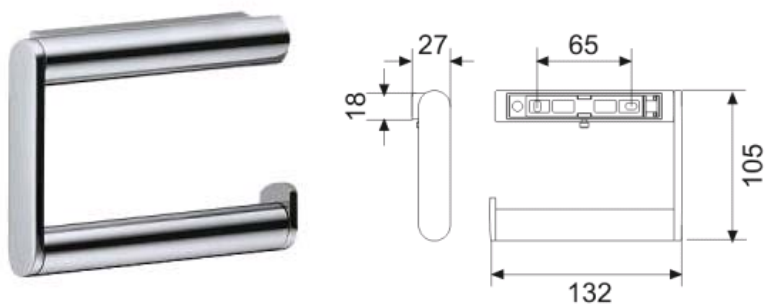

Papierrollenhalter KEUCO PLAN, Rollenbreite 100/120mm, verchromt