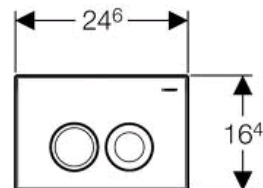

Firma
Nabbe Generalbau GmbH
Hünenburg 16

Sachbearbeiter: Martin ten Bosch
Datum: 27.06.2011

48165 Münster

Ausstattung und Bemusterungsdatenblätter Sanitäreinrichtungsgegenstände
Objekt: Umbau Villa 3 WE, Hohenzollernring 16, 48155 Münster

Objekte und Einrichtungsgegenstände :

HINWEIS: Grundsätzlich werden alle Porzellan-Einrichtungsgegenstände wie ausgeschrieben in weißer Farbe ausgeführt und alle Armaturen werden in verchromter Ausführung installiert, wenn nicht anders vermerkt.

WC- Anlagen:

Geberit DUOFIX BASIC WC Montageelement mit UP Spülkasten UP 100 einsch.
2-Mengen Betätigungsplatte DELTA 21, weiss