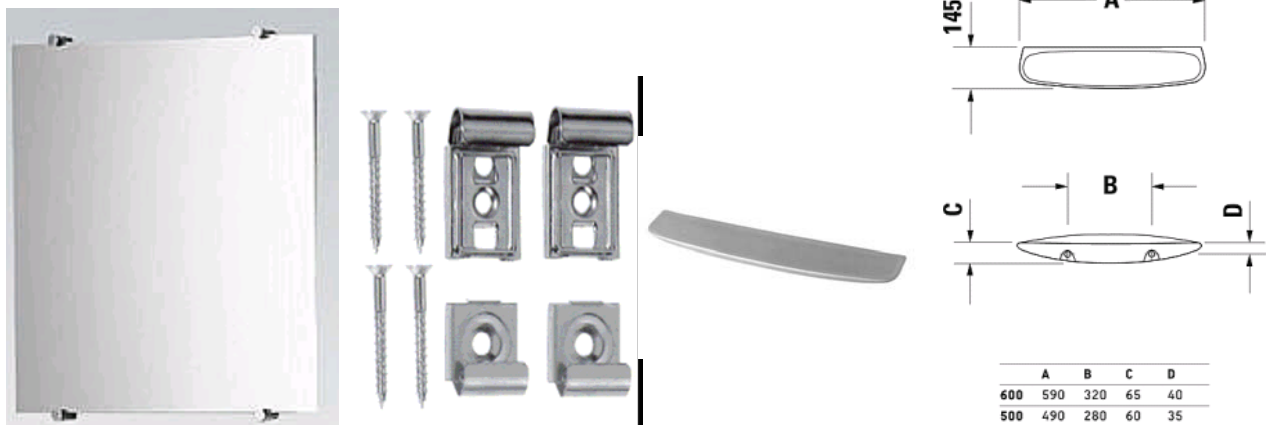

Kristallglasspiegel 600x500 mm einschl. Befestigung mit Spiegelklammern und Ablegeplatte OPTIMA S, wahlweise 50x15 oder 60x16 cm, weiss, falls erforderlich