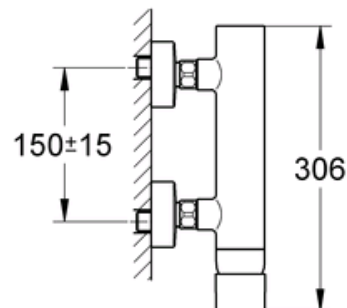

Brause-Einhebelmischer FG ESSENCE AP verchromt, Nr.33636000 mit Optima S Brausestangenset 900 mm Handbrause 2-Strahlig verchromt