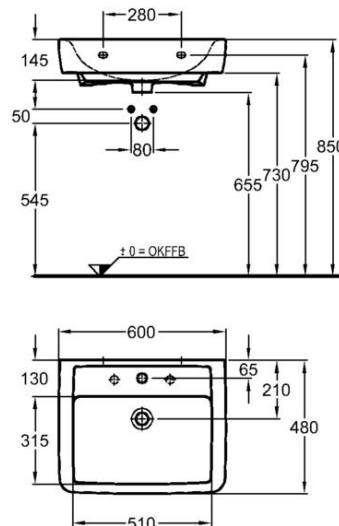

Renova Nr.1 Plan
Tiefspül-WC 4,5 / 6 l,
wandhängend
Mod.- Nr. 20 21 50
02.04.09/Th

Toilettenbuerstengarnitur KEUCO PLAN verchromt

Papierrollenhalter KEUCO PLAN, Rollenbreite 100/120mm, verchromt

WT- und Handwaschbecken-Anlagen:

Geberit DUOFIX BASIC Waschtischträger # 458.404.00.1, falls erforderlich

Waschtisch 600 x 480 mm , weiss; KERAMAG Renova Nr. 1 Plan Modell-Nr.: 222260 mit Standard-Röhrengeruchverschluss und Standard-Eckventilen

Renova Nr.1 Plan
Waschtisch 600
mit Hahnloch mit Überlauf
Mod.-Nr. 22 22 60
15.06.05/Re

Handwaschbecken 500 x 380 mm , weiss; KERAMAG Renova Nr. 1 Plan Modell-Nr.: 272150 mit Standard-Röhrengeruchverschluss und Standard-Eckventilen