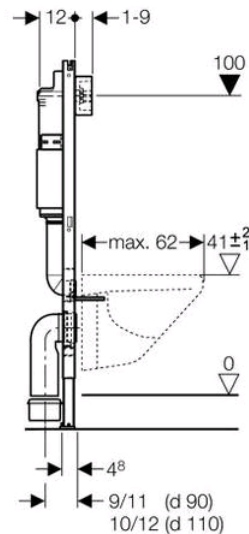

WC- Anlagen:

Geberit DUOFIX BASIC WC Montageelement mit UP Spülkasten UP 100 einsch.
2-Mengen Betätigungsplatte DELTA 21, weiss

Tiefspül-Wand- WC KERAMAG Renova Nr. 1 Plan wandhängend, weiss
mit Renova Nr. 1 Plan WC Sitz weiss mit Edelstahlscharnier

Renova Nr.1 Plan
Tiefspül-WC 4,5 / 6 l,
wandhängend
Mod.- Nr. 20 21 50
02.04.09/Th

Toilettenbuerstengarnitur KEUCO PLAN verchromt

Papierrollenhalter KEUCO PLAN, Rollenbreite 100/120mm, verchromt

WT- und Handwaschbecken-Anlagen:

Geberit DUOFIX BASIC Waschtischträger # 458.404.00.1, falls erforderlich

Waschtisch 600 x 480 mm , weiss; KERAMAG Renova Nr. 1 Plan Modell-Nr.: 222260 mit Standard-Röhrengeruchverschluss und Standard-Eckventilen

Renova Nr.1 Plan
Waschtisch 600
mit Hahnloch mit Überlauf
Mod.-Nr. 22 22 60
15.06.05/Re

Handwaschbecken 500 x 380 mm , weiss; KERAMAG Renova Nr. 1 Plan Modell-Nr.: 272150 mit Standard-Röhrengeruchverschluss und Standard-Eckventilen