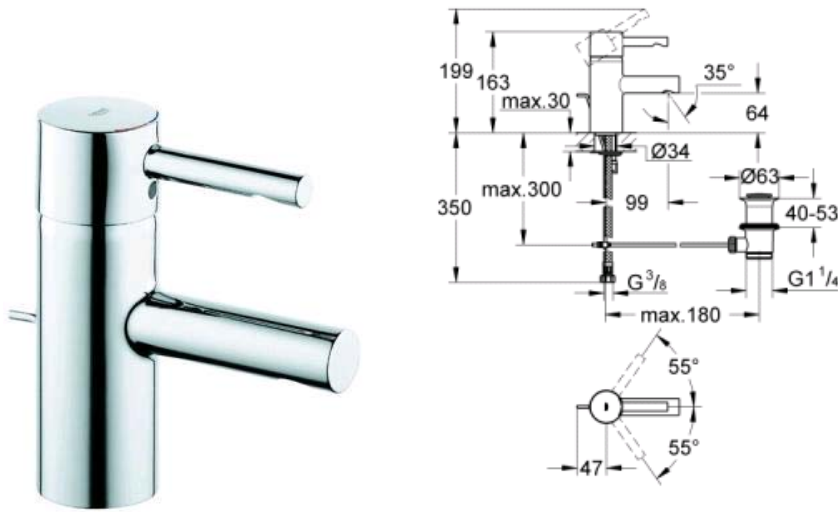

Waschtisch-Einhebelmischer FG ESSENCE mit Zugstangenablaufgarnitur, verchromt, # 33532000