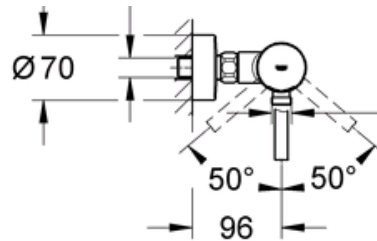

Brause-Einhebelmischer FG ESSENCE AP verchromt, Nr.33636000 mit Optima S Brausestangenset 900 mm Handbrause 2-Strahlig verchromt