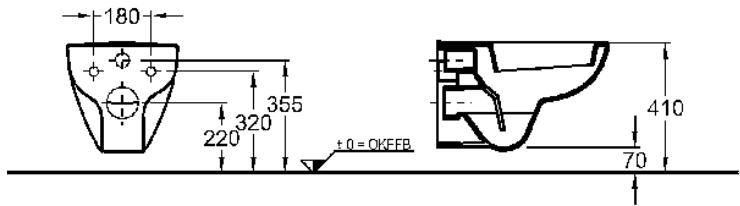

Tiefspül-Wand- WC KERAMAG Renova Nr. 1 Plan wandhängend, weiss
mit Renova Nr. 1 Plan WC Sitz weiss mit Edelstahlscharnier