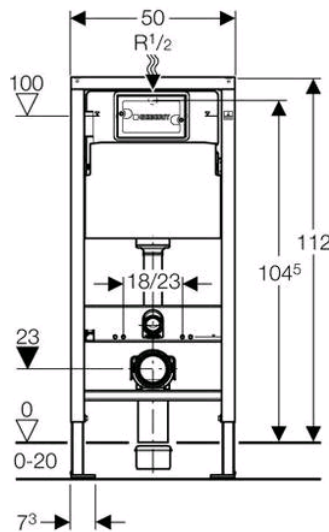

Firma
Nabbe Generalbau GmbH
Hünenburg 16

Sachbearbeiter: Martin ten Bosch
Datum: 27.06.2011

48165 Münster

Ausstattung und Bemusterungsdatenblätter Sanitäreinrichtungsgegenstände
Objekt: Umbau Villa 3 WE, Hohenzollernring 16, 48155 Münster

Objekte und Einrichtungsgegenstände :

HINWEIS: Grundsätzlich werden alle Porzellan-Einrichtungsgegenstände wie ausgeschrieben in weißer Farbe ausgeführt und alle Armaturen werden in verchromter Ausführung installiert, wenn nicht anders vermerkt.

WC- Anlagen:

Geberit DUOFIX BASIC WC Montageelement mit UP Spülkasten UP 100 einsch.
2-Mengen Betätigungsplatte DELTA 21, weiss