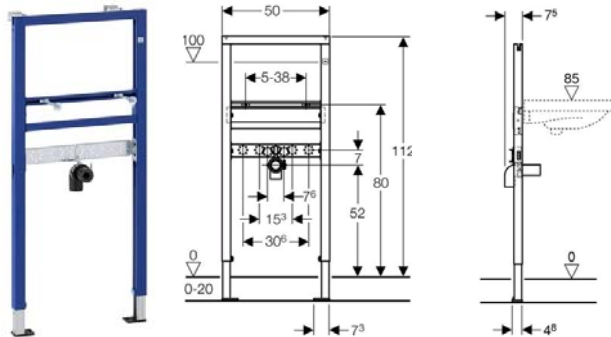

Renova Nr.1 Plan
Tiefspül-WC 4,5 / 6 l,
wandhängend
Mod.- Nr. 20 21 50
02.04.09/Th

Toilettenbuerstengarnitur KEUCO PLAN verchromt

Papierrollenhalter KEUCO PLAN, Rollenbreite 100/120mm, verchromt

WT- und Handwaschbecken-Anlagen:

Geberit DUOFIX BASIC Waschtischträger # 458.404.00.1, falls erforderlich

Waschtisch 600 x 480 mm , weiss; KERAMAG Renova Nr. 1 Plan Modell-Nr.: 222260 mit Standard-Röhrengeruchverschluss und Standard-Eckventilen